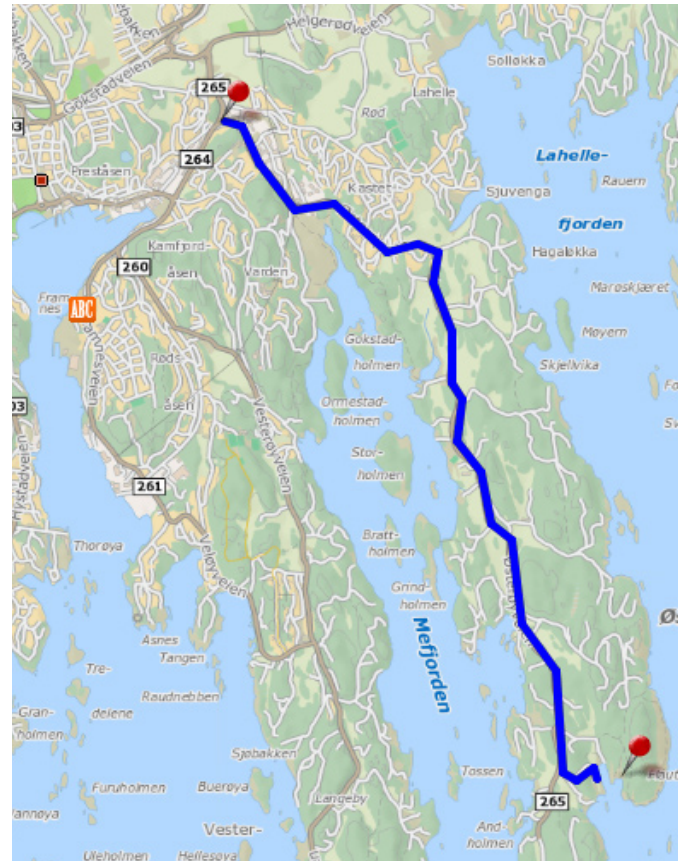

Veibeskrivelse til Flautangen

Ruten starter ved Rema Østerøyveien
Fortsett på østerøyveien (RV 265) til det er
skiltet til Flautangen

Vi møtes ved parkeringsplassen kl. 17.45 og
følger stien frem til stranda.