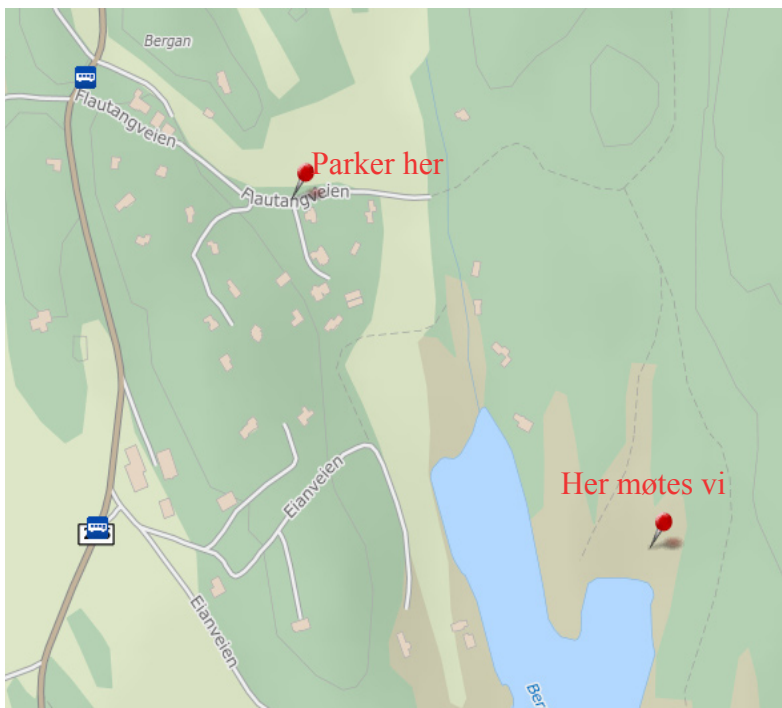

Veibeskrivelse til Flautangen

Ruten starter ved Rema Østerøyveien
Fortsett på østerøyveien (RV 265) til det er
skiltet til Flautangen

Vi møtes ved parkeringsplassen kl. 17.45 og
følger stien frem til stranda.